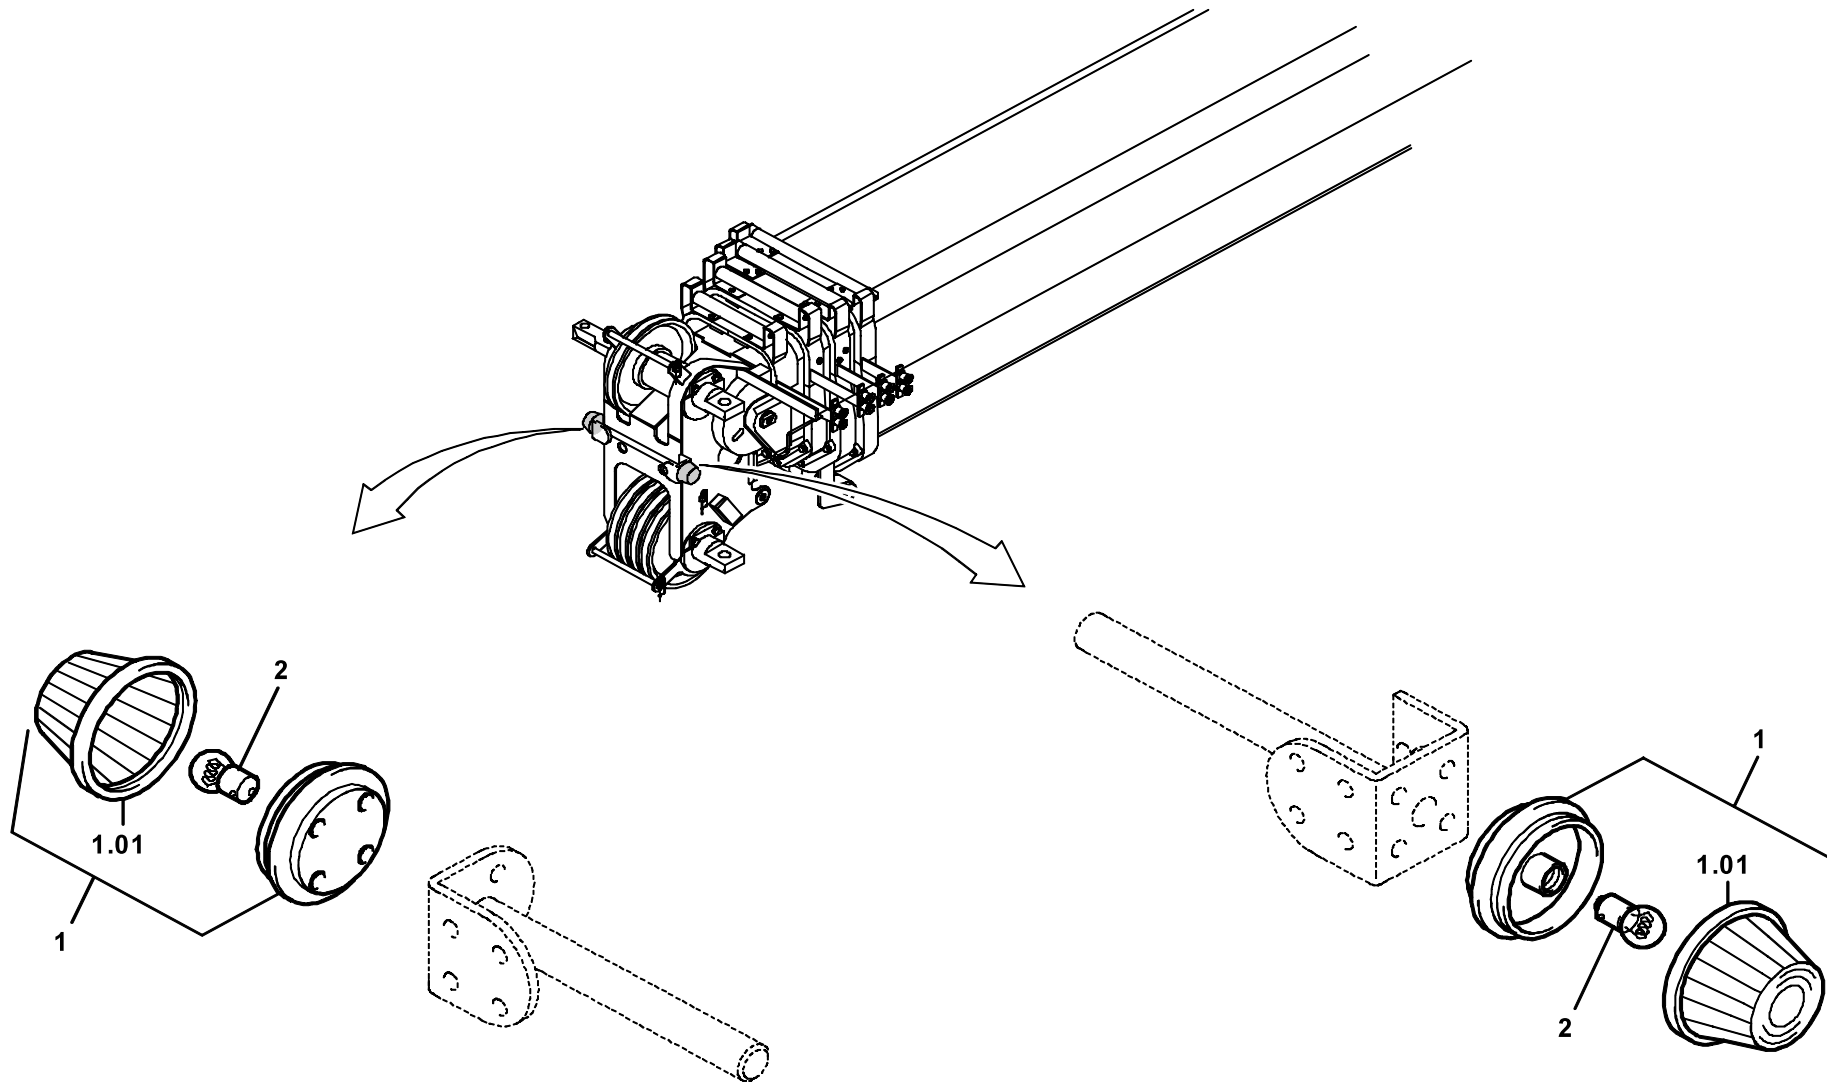

GROVE

E.- TEILE POSITIONSLEUCHTEN
 E.- PARTS POSITION LIGHTS

BILDTAFEL
 PICTORIAL DISPLAY

GMK 3050

10.99

2225778-ETL B

1/1

G 806